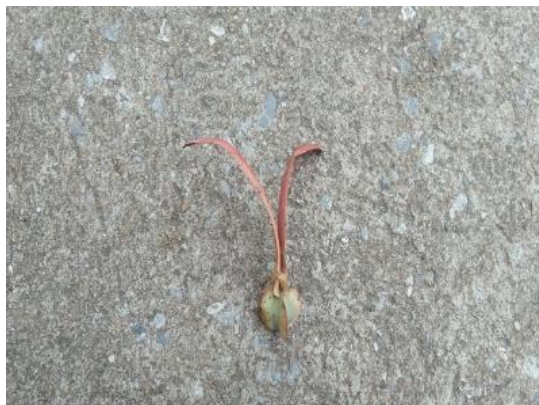

- ชื่อพื้นเมือง : ยางแดง
- ชื่อวิทยาศาสตร์ : *Dipterocarpus turbinatus* C. F. Gaertn.
- ชื่อวงศ์ : FABACEAE
- ชื่อสามัญ : -
- ประโยชน์ : ลำต้น เนื้อไม้ใช้ก่อสร้างบ้านเรือน ยาง รักษาแผลพุพอง แผลเปื่อย ช้ำ
กลาก
และโรคติดเชื้อทางผิวหนัง น้ำมันจากเนื้อไม้ รักษาแผลพุพอง แผลเปื่อย
ช้ำกลาก และโรคติดเชื้อทางผิวหนัง
- ลักษณะวิสัย : ไม้ต้น
- ลักษณะเด่นของพืช : ใบเดี่ยวเรียงสลับ ใบรูปไข่ ดอกสีขาวแกมชมพู ช่อโปร่ง กลีบรองดอกรูป
ถ้วยผลรูปรี ผิวเกลี้ยง มีปีกยาว 2 ปีก สีแดง
- บริเวณที่พบ : สวนป่า

ลำต้น

ลักษณะ : ไม้ต้นขนาดใหญ่ สูงได้ถึง 40 ม. ลำต้นตรง เรือนยอดเป็นพุ่มเนื้อผิวขรุขระ

ใบ

ลักษณะ : ใบ เป็นใบเดี่ยว เรียงสลับ รูปไข่แกมขอบขนาน โคนมน ปลายแหลม ขอบใบหลักเป็นคลื่นห่างๆกว้าง 9-12 ซม. ยาว 17-24 ซม. มีเส้นใบ 16-19 คู่ ผิวใบเกลี้ยงมันทั้งสองด้าน ก้านใบยาว 3-3.5 ซม.

ผล

ลักษณะ :ผล รูปรีผิวเกลี้ยง ยาว 2-5 ซม. มีกลีบสั้นรูปหูหนู 3 กลีบ มีปีกยาว 2 ปีก สีแดง รูปขอบ
ขนาน

ปลายสอบกว้าง 2.5-3 ซม. ยาว 12-14 ซม.

ราก